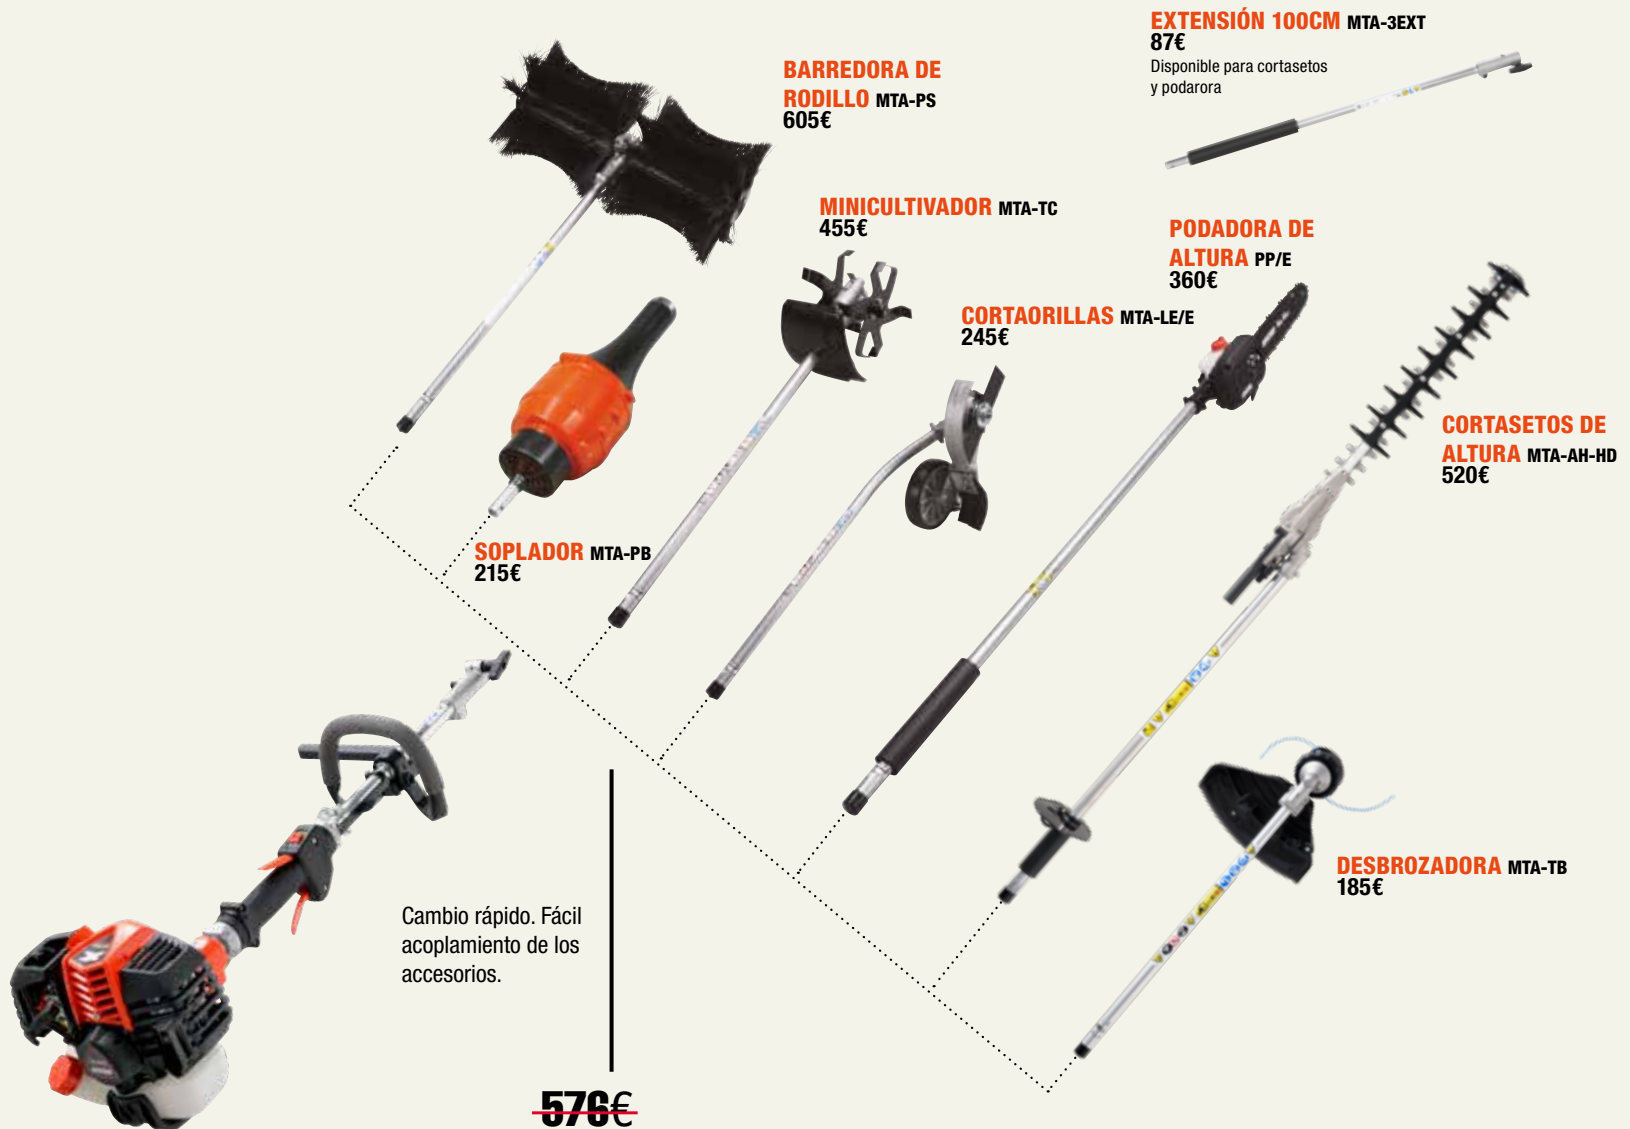

SISTEMA MULTIUSOS

- Modelo certificado CE
- Encendido digital CDI
- Filtro aire alto rendimiento
- ES-Start
- Manillar simple
- Modelo certificado RoHS
- Corte ajustable
- Ajuste libre
- Protector de punta