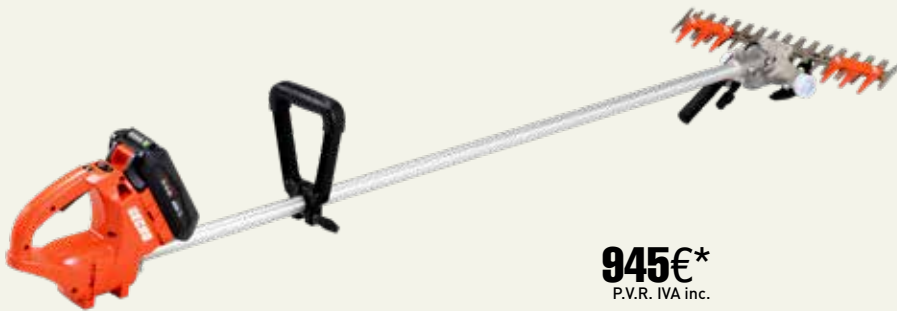

945€*
P.V.R. IVA inc.

DESBROZADORA ANTIPROYECCIONES DTT-2100 PRO

Con diseño exclusivo anti-proyecciones
Las cuchillas del cabezal de corte en forma de T son mucho más afiladas que el hilo de nailon, ofreciendo un corte más limpio y plano, sin proyecciones ni marcas circulares // Silenciosa // Sin vibraciones