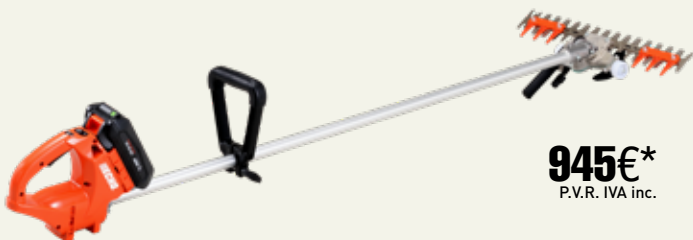

DESBROZADORA ANTIPROYECCIONES

945€*
P.V.R. IVA inc.

DTT-2100 PRO

Voltaje: 50.4V // Peso: 3.7kg // Longitud de corte: 464mm //
Ángulo ajustable de 0 a 45° // *Precio sin acumulador ni cargador

NOVEDAD: EXCLUSIVA DE ECHO

La desbrozadora ECHO antiproyecciones ECHO DTT-2100 PRO ha sido diseñada para un trabajo profesional sin complicaciones, para trabajar sin interrupciones. Su exclusivo cabezal en forma de T mejora el rendimiento y eficiencia de corte respecto a otros sistemas de cuchillas rotativas, recortando con rapidez y precisión, sin riesgo de arrojar objetos o dañar las superficies con las que entra en contacto. Esto significa que te permite trabajar con confianza en áreas con elementos que pueden dañarse, como ventanas, vehículos o personas. También podrás recortar los bordes sin riesgo de daños y las áreas grandes, cubriéndolas deslizándonos hacia adelante y hacia atrás.