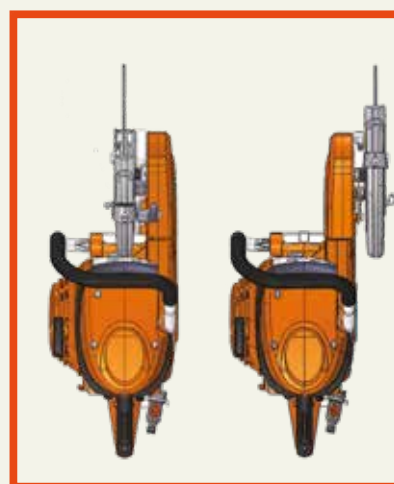

Tecnología propia: Corte reversible, montaje del disco en posición interior o exterior

Ventaja exclusiva de la tronzadora CSG-7410: el disco de corte puede montarse tanto en el lado interior como en el lado exterior, facilitando trabajos en espacios reducidos, muy aproximados a paredes, evitando obstáculos...

Robustez y versatilidad en una sola máquina.