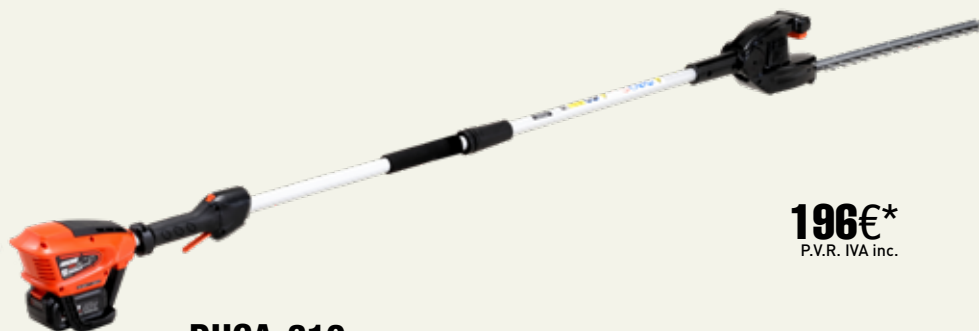

698€
P.V.R. IVA inc.

HCR-185ES

Cilindrada: 21.2cm³ // Peso: 5.3kg // Corte: 74cm //
Potencia: 0.60kW (0.80cv) // EUST5

810€
P.V.R. IVA inc.

HC-2810ESR

Cilindrada: 21.2cm³ // Peso: 5.2kg // Corte: 62cm //
Potencia: 0.58kW (0.79cv) // EUST5

CORTASETOS SIMPLE & ALTURA DE BATERÍA

810€
P.V.R. IVA inc.

HCS-2810ES

Cilindrada: 21.2cm³ // Peso: 4.7kg // Longitud espada: 73cm //
Potencia: 0.58kW (0.79cv) // EUST5

196€*
P.V.R. IVA inc.

DHCA-310

Voltaje: 36 V // Peso: 3.6kg (sin batería) // Longitud total: 246 cm // *Precio sin acumulador ni cargador