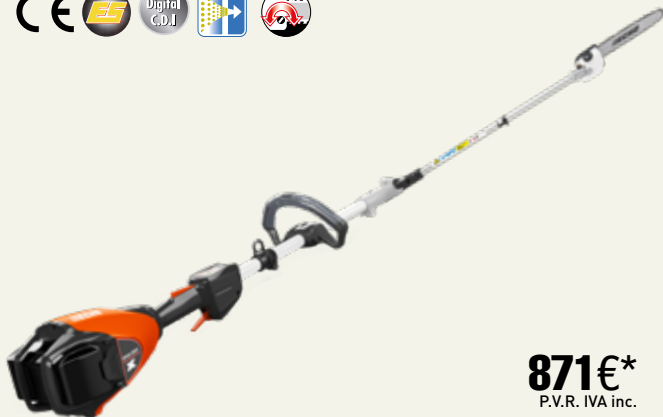

871€*
P.V.R. IVA inc.

DPAS-2600 PRO

Voltaje: 50.4V // Peso: 4.0kg // Long. espada: 25cm //
Long. total: 252cm // *Precio sin acumulador ni cargador

Kit cortasetos DPAS **530€** // Kit desbrozadora DPAS **196€**

Amplio catálogo de recambios y accesorios para motosierra

Eureka parts.com