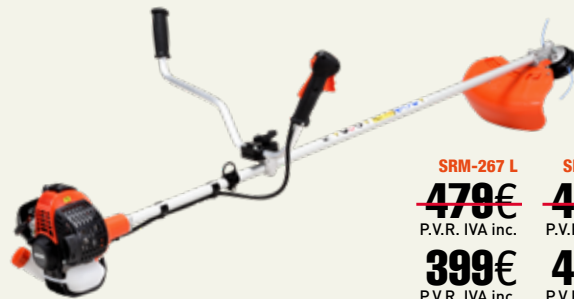

SRM-267 L

~~479€~~
P.V.R. IVA inc.

399€
P.V.R. IVA inc.

SRM-267 U

~~499€~~
P.V.R. IVA inc.

419€
P.V.R. IVA inc.

SRM-267 L / SRM-267 U

Cilindrada: 25.4cm³ // Peso: 5.3kg (L) 5.7kg (U) // Potencia: 0.90kW (1.20cv) // EUST5

SRM 267 L
El precio incluye cabezal semiautomático RL25, protector y arnés simple ECHO.

SRM 267 U
El precio incluye cabezal semiautomático RL25, protector multifunción y arnés simple ECHO.

PROMO